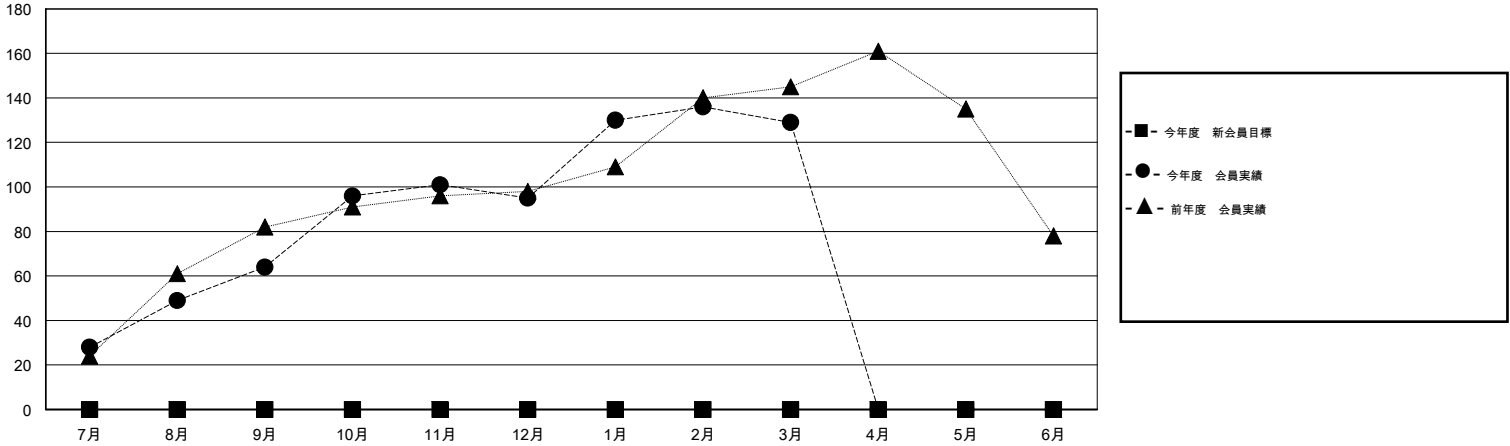

MONTHLY MEMBERSHIP PROGRESS REPORT

District 332 D

Results as of: 3/31/2016

GMT: Masayuki Kaneko

地域 JAPAN

GMT会則地域 5-Jap

クラブ				
結果 : 2015-2016				
四半期	新クラブ目標	新クラブ	解散クラブ	純増 / 減
7月/8月/9月	0	0	0	0
10月/11月/12月	0	0	0	0
1月/2月/3月	0	0	0	0
4月/5月/6月	0	0	0	0

名				
結果 : 2015-2016				
四半期	新会員目標	チャーターメン バー / 新会員	退会者	純増 / 減
7月/8月/9月	0	91	27	64
10月/11月/12月	0	56	25	31
1月/2月/3月	0	63	29	34
4月/5月/6月	0	0	0	0

新クラブ目標及び実績累計

会員目標及び実績累計

解散クラブ: 0	50 CLUBS OF 73 一名以上の新会員を登録	男女別
退会者		男性 1,954 (76.78%)
物故会員 13		女性 591 (23.22%)
クラブ解散 0	健康診断データはこちら	家族会員 998
その他 68		世帯主 461
合計 81		世帯主以外 537