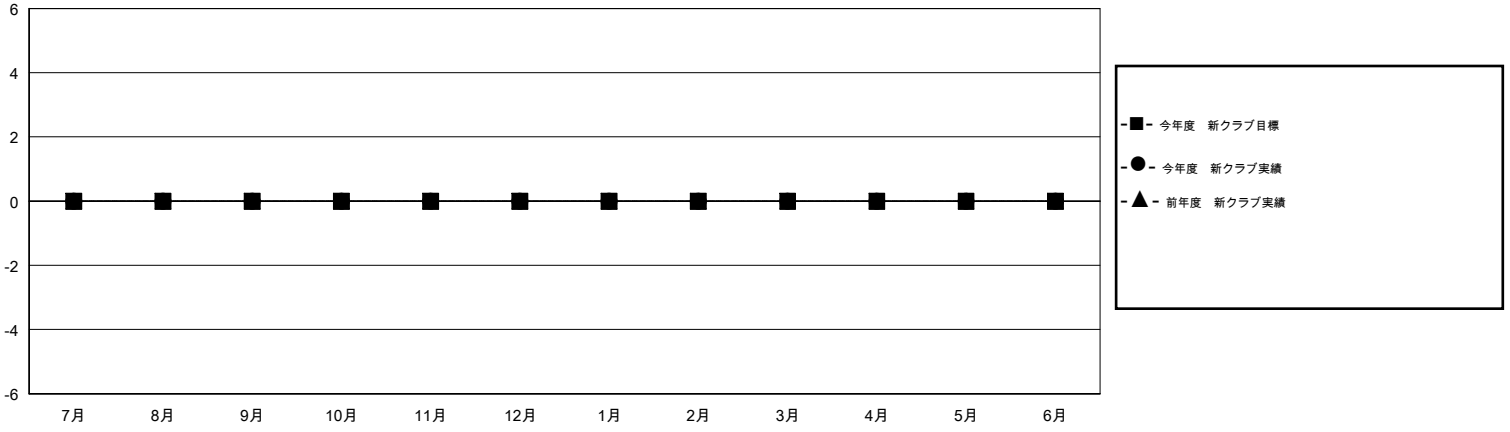

MONTHLY MEMBERSHIP PROGRESS REPORT

District 332 D

Results as of: 3/31/2016

GMT: Masayuki Kaneko

地域 JAPAN

GMT会則地域 5-Jap

クラブ				
結果 : 2015-2016				
四半期	新クラブ目標	新クラブ	解散クラブ	純増 / 減
7月/8月/9月	0	0	0	0
10月/11月/12月	0	0	0	0
1月/2月/3月	0	0	0	0
4月/5月/6月	0	0	0	0

名				
結果 : 2015-2016				
四半期	新会員目標	チャーターメン バー / 新会員	退会者	純増 / 減
7月/8月/9月	0	91	27	64
10月/11月/12月	0	56	25	31
1月/2月/3月	0	63	29	34
4月/5月/6月	0	0	0	0

新クラブ目標及び実績累計